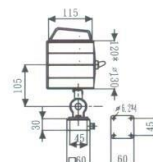

VLED-500S

Funkce:

- šetří energii
- LED dlouhá životnost
- světelný tok : 780-800 lumenů
- 1 rok záruka
- 1.8 metrová cívka
- bílé světlo
- neprodukuje velké teplo
- prachu a vodě vzdorné
- specifikujte napětí při objednávce
- vhodné pro CNC, gravírování,
- vrtačky, soustruh, dřevo a
- průmyslové formování

prosím, potvrďte napětí a fázi při objednávce

Označení výrobku	Napětí	Žárovka	Rameno		Čistá hmotnost (kg)	Objednací kód
			L x ě	Tvar trubice		
VLED-400L	110V / 220V	9W	400 X 400	čtvercový	2.12	1025-130
VLED-400M	110V / 220V	9W	220 X 220	čtvercový	1.96	1025-131
VLED-500S	110V / 220V	9W	kloub	kulatý	1.6	1025-132
VLED-500L	110V / 220V	9W	400 X 400	kulatý	2.42	1025-136
VLED-500M	110V / 220V	9W	220 X 220	kulatý	2.3	1025-137