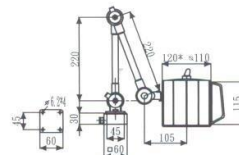

Vodotěsná LED lampa

NEW

ŠETŘÍ ENERGIÍ

Universální typ

VLED-500M

Funkce:

- šetří energii
- LED dlouhá životnost
- světelný tok : 780-800 lumenů
- 1 rok záruka
- 1.8 metrová cívka
- bílé světlo
- neprodukuje velké teplo
- prachu a vodě vzdorné
- specifikujte napětí při objednávce
- vhodné pro CNC, gravírování,
- vrtačky, soustruh, dřevo a
- průmyslové formování

prosím, potvrďte napětí a fázi při objednávce

Označení výrobku	Napětí	Žárovka	Rameno		Čistá hmotnost (kg)	Objednací kód
			L x ě	Tvar trubice		
VLED-400L	110V / 220V	9W	400 X 400	čtvercový	2.12	1025-130
VLED-400M	110V / 220V	9W	220 X 220	čtvercový	1.96	1025-131
VLED-500S	110V / 220V	9W	kloub	kulatý	1.6	1025-132
VLED-500L	110V / 220V	9W	400 X 400	kulatý	2.42	1025-136
VLED-500M	110V / 220V	9W	220 X 220	kulatý	2.3	1025-137

Volitelné:

Volitelné příslušenství

Označení výrobku	Hmotnost (kg)	Objednací kód
V-20	0.28	1025-106
V-21	0.48	1025-107
V-22	0.16	1025-119
LED9W	0.19	1025-141