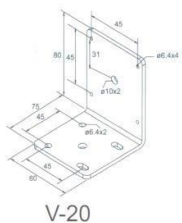

Volitelné:

V-20