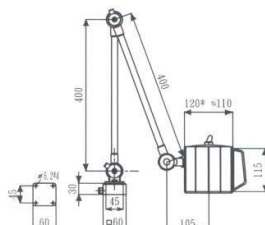

Vodotěsná LED lampa

NEW

ŠETŘÍ ENERGIÍ

Universální typ

VLED-500L

Funkce:

- šetří energii
- LED dlouhá životnost
- světelný tok : 780-800 lumenů
- 1 rok záruka
- 1.8 metrová cívka
- bílé světlo
- neprodukuje velké teplo
- prachu a vodě vzdorné
- specifikujte napětí při objednávce
- vhodné pro CNC, gravírování,
- vrtačky, soustruh, dřevo a
- průmyslové formování

prosím, potvrďte napětí a fázi při objednávce

Označení výrobku	Napětí	Žárovka	Rameno		Čistá hmotnost (kg)	Objednací kód
			L x ě	Tvar trubice		
VLED-400L	110V / 220V	9W	400 X 400	čtvercový	2.12	1025-130
VLED-400M	110V / 220V	9W	220 X 220	čtvercový	1.96	1025-131
VLED-500S	110V / 220V	9W	kloub	kulatý	1.6	1025-132
VLED-500L	110V / 220V	9W	400 X 400	kulatý	2.42	1025-136
VLED-500M	110V / 220V	9W	220 X 220	kulatý	2.3	1025-137

Volitelné:

Volitelné příslušenství

Označení výrobku	Hmotnost (kg)	Objednací kód
V-20	0.28	1025-106
V-21	0.48	1025-107
V-22	0.16	1025-119
LED9W	0.19	1025-141