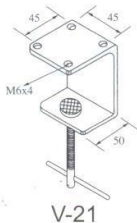

Vodotěsná LED lampa

NEW

ŠETŘÍ ENERGIÍ

Universální typ

Funkce:

- šetří energii
- LED dlouhá životnost
- světelný tok : 780-800 lumenů
- 1 rok záruka
- 1.8 metrová cívka
- bílé světlo
- neprodukuje velké teplo
- prachu a vodě vzdorné
- specifikujte napětí při objednávce
- vhodné pro CNC, gravírování,
- vrtačky, soustruh, dřevo a
- průmyslové formování

prosím, potvrďte napětí a fázi při objednávce

Označení výrobku	Napětí	Žárovka	Rameno		Čistá hmotnost (kg)	Objednací kód
			L x ě	Tvar trubice		
VLED-400L	110V / 220V	9W	400 X 400	čtvercový	2.12	1025-130
VLED-400M	110V / 220V	9W	220 X 220	čtvercový	1.96	1025-131
VLED-500S	110V / 220V	9W	kloub	kulatý	1.6	1025-132
VLED-500L	110V / 220V	9W	400 X 400	kulatý	2.42	1025-136
VLED-500M	110V / 220V	9W	220 X 220	kulatý	2.3	1025-137

Volitelné:

V-21

Volitelné příslušenství

Označení výrobku	Hmotnost (kg)	Objednací kód
V-20	0.28	1025-106
V-21	0.48	1025-107
V-22	0.16	1025-119
LED9W	0.19	1025-141