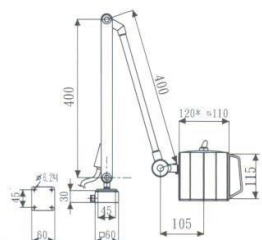

Vodotěsná LED lampa

NEW

ŠETŘÍ ENERGIÍ

Universální typ

VLED-400L

Funkce:

- šetří energii
- LED dlouhá životnost
- světelný tok : 780-800 lumenů
- 1 rok záruka
- 1.8 metrová cívka
- bílé světlo
- neprodukuje velké teplo
- prachu a vodě vzdorné
- specifikujte napětí při objednávce
- vhodné pro CNC, gravírování,
- vrtačky, soustruh, dřevo a
- průmyslové formování

prosím, potvrďte napětí a fázi při objednávce

Označení výrobku	Napětí	Žárovka	Rameno		Čistá hmotnost (kg)	Objednací kód
			L x ě	Tvar trubice		
VLED-400L	110V / 220V	9W	400 X 400	čtvercový	2.12	1025-130
VLED-400M	110V / 220V	9W	220 X 220	čtvercový	1.96	1025-131
VLED-500S	110V / 220V	9W	kloub	kulatý	1.6	1025-132
VLED-500L	110V / 220V	9W	400 X 400	kulatý	2.42	1025-136
VLED-500M	110V / 220V	9W	220 X 220	kulatý	2.3	1025-137

Volitelné:

Volitelné příslušenství

Označení výrobku	Hmotnost (kg)	Objednací kód
V-20	0.28	1025-106
V-21	0.48	1025-107
V-22	0.16	1025-119
LED9W	0.19	1025-141