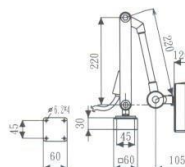

Vodotěsná LED lampa

NEW

ŠETŘÍ ENERGIÍ

Universální typ

VLED-400M

Funkce:

- šetří energii
- LED dlouhá životnost
- světelný tok : 780-800 lumenů
- 1 rok záruka
- 1.8 metrová cívka
- bílé světlo
- neprodukuje velké teplo
- prachu a vodě vzdorné
- specifikujte napětí při objednávce
- vhodné pro CNC, gravírování,
- vrtačky, soustruh, dřevo a
- průmyslové formování

prosím, potvrďte napětí a fázi při objednávce

Označení výrobku	Napětí	Žárovka	Rameno		Čistá hmotnost (kg)	Objednací kód
			L x ě	Tvar trubice		
VLED-400L	110V / 220V	9W	400 X 400	čtvercový	2.12	1025-130
VLED-400M	110V / 220V	9W	220 X 220	čtvercový	1.96	1025-131
VLED-500S	110V / 220V	9W	kloub	kulatý	1.6	1025-132
VLED-500L	110V / 220V	9W	400 X 400	kulatý	2.42	1025-136
VLED-500M	110V / 220V	9W	220 X 220	kulatý	2.3	1025-137

Volitelné:

Volitelné příslušenství

Označení výrobku	Hmotnost (kg)	Objednací kód
V-20	0.28	1025-106
V-21	0.48	1025-107
V-22	0.16	1025-119
LED9W	0.19	1025-141