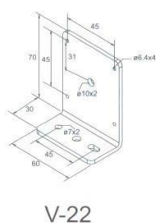

Vodotěsná LED lampa

NEW

ŠETŘÍ ENERGIÍ

Universální typ

Funkce:

- šetří energii
- LED dlouhá životnost
- světelný tok : 780-800 lumenů
- 1 rok záruka
- 1.8 metrová cívka
- bílé světlo
- neprodukuje velké teplo
- prachu a vodě vzdorné
- specifikujte napětí při objednávce
- vhodné pro CNC, gravírování,
- vrtačky, soustruh, dřevo a
- průmyslové formování

prosím, potvrďte napětí a fázi při objednávce

Označení výrobku	Napětí	Žárovka	Rameno		Čistá hmotnost (kg)	Objednací kód
			L x ě	Tvar trubice		
VLED-400L	110V / 220V	9W	400 X 400	čtvercový	2.12	1025-130
VLED-400M	110V / 220V	9W	220 X 220	čtvercový	1.96	1025-131
VLED-500S	110V / 220V	9W	kloub	kulatý	1.6	1025-132
VLED-500L	110V / 220V	9W	400 X 400	kulatý	2.42	1025-136
VLED-500M	110V / 220V	9W	220 X 220	kulatý	2.3	1025-137

Volitelné:

V-22

Volitelné příslušenství

Označení výrobku	Hmotnost (kg)	Objednací kód
V-20	0.28	1025-106
V-21	0.48	1025-107
V-22	0.16	1025-119
LED9W	0.19	1025-141